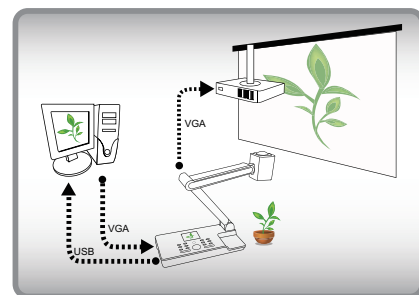

# ezVision 實物提示機

- 畫質清晰 · 快速對焦
- 完全與電腦整合應用
- 實體素材即時e化

### 快速自動對焦，影像更清晰

快速完成對焦，影像色彩、圖片展示不失真；高倍率縮放鏡頭，即使是最小字級依然清晰可見。

### 完全與電腦整合應用

突破了舊有的限制，可直接將影像訊號傳進電腦使用或是連接投影機呈現。亦可利用USB線將訊號傳送到電腦，再投影至電子白板或布幕上呈現。