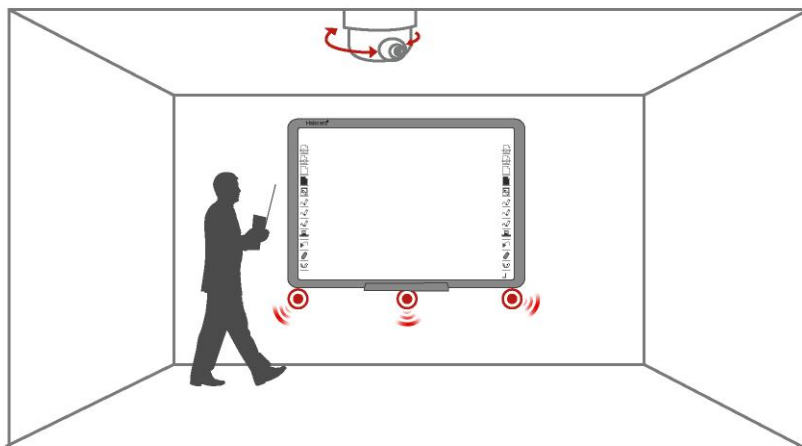

產品運作示意圖

軟體支援電腦畫面、2路視訊、1路音訊的多視埠錄製。可了解各角度教學學習的情況，錄製好的多視埠影片，透過Web形式即可播放觀看。

應用環境

微觀教室應用

多視埠影像，重現教學現場

在教學現場，透過ezRecording教材錄編系統可以很容易錄製攝影機的畫面，一路錄製老師講解，一路錄製現場學生的互動，另外一路則錄製老師講解電腦上的畫面所有內容，幾乎具有還原現場的播放效果。透過此系統，也很適合應用在微觀教學（MicroTeaching）的教室，現場與課後觀察都可以。

SSD-7981W 30倍、防水、夜視、低雜訊、寬動態

- IP-66防水等級；體積小，重量輕，易安裝。
- Sony Ex-view CCD；520條高解析度。
- 30倍光學，8倍數位放大及8個隱私遮罩功能。
- 具有寬動態(WDR)功能。
- 水平360度(連續)；垂直180度(電子式自動翻轉)監看。
- 轉動極速每秒可達300度。
- IRC+慢速快門(延長曝光)，提供夜視功能。
- Pelco D/P相容，適用於多數DVR及鍵盤。
- 64預設位置+255組攝影機編號。
- 自動巡弋+兩定點線掃描+群組巡弋功能。
- 3組警報輸入+1組警報輸出。
- 重量則為1.8公斤有吸頂，懸吊或壁掛安裝方式。
- SSD-7981的機體輕巧，直徑僅135毫米，高度196毫米。

紅外線感應追蹤系統

如使用高速球型攝影機可搭配紅外線感應追蹤系統，將可提升教學錄影的方便性，不需其他人員協助，讓攝影機隨時都能抓住老師的所在位置，拍攝講者完整的畫面。

產品技術：將追蹤感應器佈於教室的重點位置，教學者走到佈有感應器的位置時，攝影機即可自動轉移鏡頭對準教學者。

紅外線感應追蹤系統示意圖