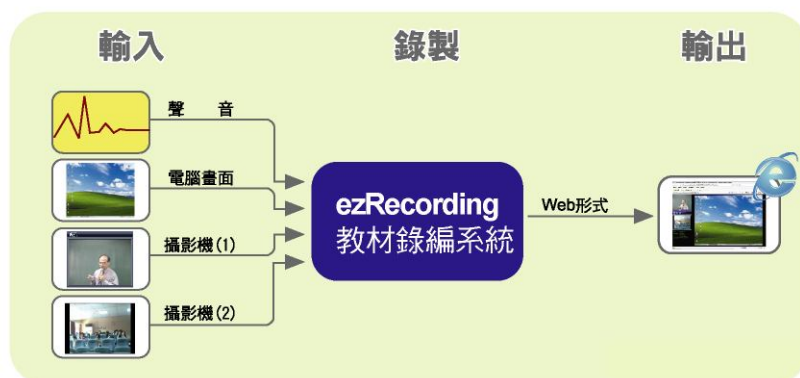

多視埠同步錄製

內建2路攝影機與1路VGA電腦訊號擷取機制，同步收錄三路畫面，以及一路聲音，整合為單一的檔案，播放時可以任意切換畫面，還原現場效果佳。

多視埠同步錄製畫面

簡單容易操作的後製

提供影片編輯及合併工具等後製功能，影片剪輯只需要二個步驟，開啟影片設定開始點及結束點，即可將不需要的影片區段刪除。索引編輯只需在想要加上索引位置按下『增加索引』即可。簡單的後製功能，讓使用者輕鬆就能建立精彩的影片。

後製簡單易用

透過瀏覽器播放

不需特別安裝播放器程式，只要透過IE瀏覽器即可播放多視埠影片。點選二下播放畫面，即可放大至全螢幕，方便使用者觀看。

透過IE瀏覽器播放

影片格式可轉換成ASF

系統錄製的影片檔，透過轉換機制，只要一個步驟就可以輕鬆的將VGA畫面轉換成ASF檔案，另也可以選擇轉換成Flash檔案。

轉換工具

產品類型

- **標準版**：安裝於要錄製螢幕畫面的電腦。(共同供應契約招標案號LP5-980089電腦軟體教育版第8組第129項次)
- **專業版**：可安裝於使用者自備的錄製主機，即可錄製講師的電腦螢幕畫面。
- **豪華版**：同專業版，另有電影模式錄製功能。

產品運作示意圖

軟體支援電腦畫面、2路視訊、1路音訊的多視埠錄製。可了解各角度教學學習的情況，錄製好的多視埠影片，透過Web形式即可播放觀看。

應用環境

微觀教室應用

多視埠影像，重現教學現場

在教學現場，透過ezRecording教材錄編系統可以很容易錄製攝影機的畫面，一路錄製老師講解，一路錄製現場學生的互動，另外一路則錄製老師講解電腦上的畫面所有內容，幾乎具有還原現場的播放效果。透過此系統，也很適合應用在微觀教學（MicroTeaching）的教室，現場與課後觀察都可以。

教學現場還原一

教學現場還原二

多元活動拍攝

透過ezRecording教材錄編系統以及架設好的多台攝影機，即可多角度記錄各項活動、如啦啦隊表演、各項比賽、校園演唱會、社團成果發表會等，可不需後製，即可錄製出精彩的活動記錄片，透過即錄即播的功能，讓沒能參與到的人也彷彿親臨其境，觀賞到完整的表演。

比賽現場

校園活動

延伸產品

ezStation多視埠影音錄製系統(硬體式)