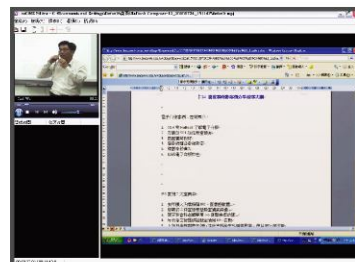

ezRecording

eTeaching
益教科技

教材錄編系統

Easy record, Easy go!!

多視埠錄製，還原教學現場，錄製過程超EASY！
影片直接存成串流格式，線上瀏覽不費時。
多功能獨立播放器可支援多種多媒體影音格式。
後製作業易上手，剪輯影片輕鬆做。

產品特色

ezRecording是非常好用的錄製軟體，只要安裝在講者的電腦，搭配視訊擷取機制，就變成整合電腦操作畫面、多路攝影機鏡頭的錄製系統，把老師講解的過程輕鬆記錄成串流的影音教材，數位內容即時全記錄，免剪輯、免後製，上完課就能產生可供課後補救教學的串流影片，在數位學習平台上讓學生課後瀏覽。

多視埠同步錄製

內建2路攝影機與1路VGA電腦訊號擷取機制，同步收錄三路畫面，以及一路聲音，整合為單一的檔案，播放時可以任意切換畫面，還原現場效果佳。

多視埠同步錄製畫面

簡單容易操作的後製

提供影片編輯及合併工具等後製功能，影片剪輯只需要二個步驟，開啟影片設定開始點及結束點，即可將不需要的影片區段刪除。索引編輯只需在想要加上索引位置按下『增加索引』即可。簡單的後製功能，讓使用者輕鬆就能建立精彩的影片。

後製簡單易用

透過瀏覽器播放

不需特別安裝播放器程式，只要透過IE瀏覽器即可播放多視埠影片。點選二下播放畫面，即可放大至全螢幕，方便使用者觀看。

透過IE瀏覽器播放

影片格式可轉換成ASF

系統錄製的影片檔，透過轉換機制，只要一個步驟就可以輕鬆的將VGA畫面轉換成ASF檔案，另也可以選擇轉換成Flash檔案。

轉換工具

產品類型

- **標準版**：安裝於要錄製螢幕畫面的電腦。(共同供應契約招標案號LP5-980089電腦軟體教育版第8組第129項次)
- **專業版**：可安裝於使用者自備的錄製主機，即可錄製講師的電腦螢幕畫面。
- **豪華版**：同專業版，另有電影模式錄製功能。

產品運作示意圖

軟體支援電腦畫面、2路視訊、1路音訊的多視埠錄製。可了解各角度教學學習的情況，錄製好的多視埠影片，透過Web形式即可播放觀看。

應用環境

微觀教室應用

多視埠影像，重現教學現場

在教學現場，透過ezRecording教材錄編系統可以很容易錄製攝影機的畫面，一路錄製老師講解，一路錄製現場學生的互動，另外一路則錄製老師講解電腦上的畫面所有內容，幾乎具有還原現場的播放效果。透過此系統，也很適合應用在微觀教學（MicroTeaching）的教室，現場與課後觀察都可以。