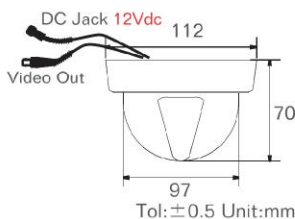

錄製系統專業攝影機

不管是建置ezRecording教材錄編系統或ezStation多視埠影音錄製系統，攝影機是不可或缺的重要設備，益教科技提供最佳的專業攝影機，協助您建置更完善的錄製環境。

MTC-808DHQ

標準 1/3"半球型攝影機

- ◆ 1/3"SONY Super HAD CCD
- ◆ 超高解析彩色半球型攝影機
- ◆ SONY HQ1 / 540TVL / 0.5Lux@F2.0

SSD-7971D/SSD7981W