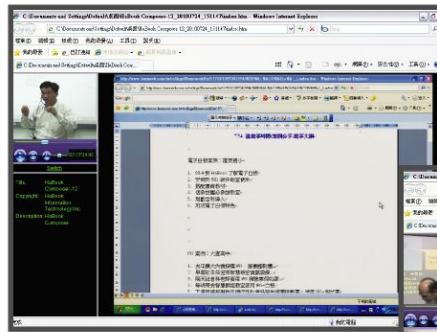

透過瀏覽器播放

不需特別安裝播放器程式，只要透過IE瀏覽器即可播放多視埠影片。點選二下播放畫面，即可放大至全螢幕，方便使用者觀看。

透過IE瀏覽器播放

影片格式可轉換成ASF

系統錄製的影片檔，透過轉換機制，只要一個步驟就可以輕鬆的將VGA畫面轉換成ASF檔案，另也可以選擇轉換成Flash檔案。

轉換工具

產品類型

- **標準版**：安裝於要錄製螢幕畫面的電腦。(共同供應契約招標案號LP5-980089電腦軟體教育版第8組第129項次)
- **專業版**：可安裝於使用者自備的錄製主機，即可錄製講師的電腦螢幕畫面。
- **豪華版**：同專業版，另有電影模式錄製功能。

產品運作示意圖

軟體支援電腦畫面、2路視訊、1路音訊的多視埠錄製。可了解各角度教學學習的情況，錄製好的多視埠影片，透過Web形式即可播放觀看。

應用環境

微觀教室應用

多視埠影像，重現教學現場

在教學現場，透過ezRecording教材錄編系統可以很容易錄製攝影機的畫面，一路錄製老師講解，一路錄製現場學生的互動，另外一路則錄製老師講解電腦上的畫面所有內容，幾乎具有還原現場的播放效果。透過此系統，也很適合應用在微觀教學（MicroTeaching）的教室，現場與課後觀察都可以。

教學現場還原一

教學現場還原二

多元活動拍攝

透過ezRecording教材錄編系統以及架設好的多台攝影機，即可多角度記錄各項活動、如啦啦隊表演、各項比賽、校園演唱會、社團成果發表會等，可不需後製，即可錄製出精彩的活動記錄片，透過即錄即播的功能，讓沒能參與到的人也彷彿親臨其境，觀賞到完整的表演。

比賽現場

校園活動

延伸產品

ezStation多視埠影音錄製系統(硬體式)